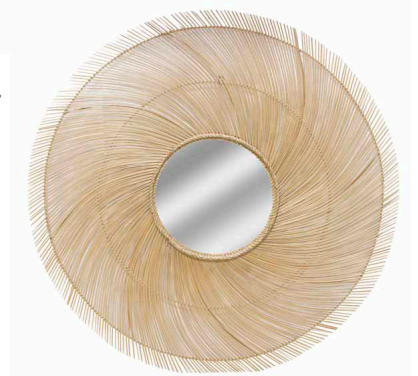

# MIRRORS

A beautiful gallery of natural wooden mirrors

LAW128  
Round Island Mirror  
W: 60 H: 60 D: 7  
0.03m<sup>3</sup>

LAW130  
Grace - Round Teak Mirror  
W: 55 H: 55 D: 6.5  
0.03m<sup>3</sup>

LAW129  
Round Daisy Mirror  
W: 60 H: 60 D: 7  
0.03m<sup>3</sup>

LAW88  
Round Rattan Mirror 90cm  
W: 90 H: 90 D: 4  
0.06m<sup>3</sup>

LAW132  
XL Round Rattan Mirror 120cm  
W: 120 H: 120 D: 7  
0.09m<sup>3</sup>