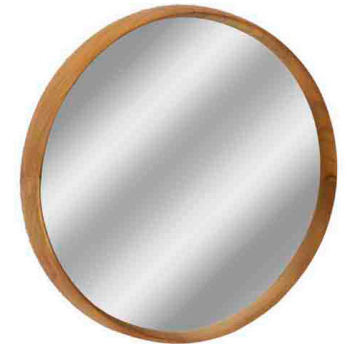

# MIRRORS

A beautiful gallery of natural wooden mirrors

LAW128  
Round Island Mirror  
W: 60 H: 60 D: 7  
0.03m<sup>3</sup>

LAW130  
Grace - Round Teak Mirror  
W: 55 H: 55 D: 6.5  
0.03m<sup>3</sup>

LAW129  
Round Daisy Mirror  
W: 60 H: 60 D: 7  
0.03m<sup>3</sup>

LAW88  
Round Rattan Mirror 90cm  
W: 90 H: 90 D: 4  
0.06m<sup>3</sup>

LAW132  
XL Round Rattan Mirror 120cm  
W: 120 H: 120 D: 7  
0.09m<sup>3</sup>